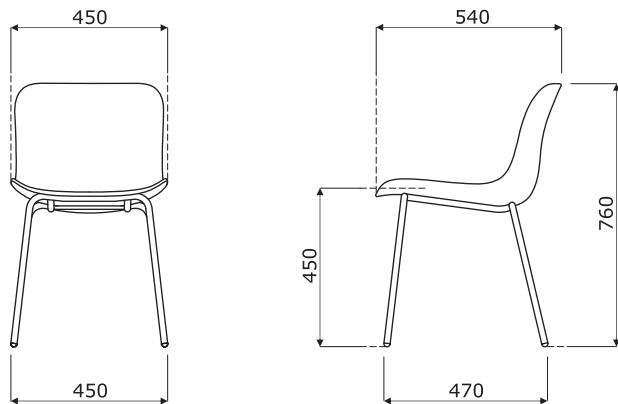

Dimensioni (mm)

BLK1P1