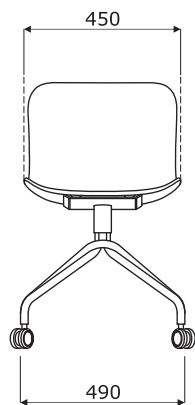

Descrizione tecnica**Baltic 2 Basic** - sedile polipropilene

- carico massimo - 120 kg

Scrittoio**Dimensioni (mm)****OPZIONALE CON SOVRAPREZZO** - Scrittoio - legno multistrato;
scrittoio + braccio supporto in metallo - sempre nello
stesso colore della base

BLK1P14:

- 4 gambe in legno, Ø35 mm
- legno di faggio rivestito con vernice incolore

BLK1P1

BLK1P19
BLK1PP19

BLK1P13

BLK1P19K
BLK1PP19K

BLK1P13K

BLK1P14

BLK1P22

Dimensioni (mm)

BLK1P1

BLK1P19
BLK1PP19

BLK1P13

BLK1P19K
BLK1PP19K

BLK1P13K

BLK1P22