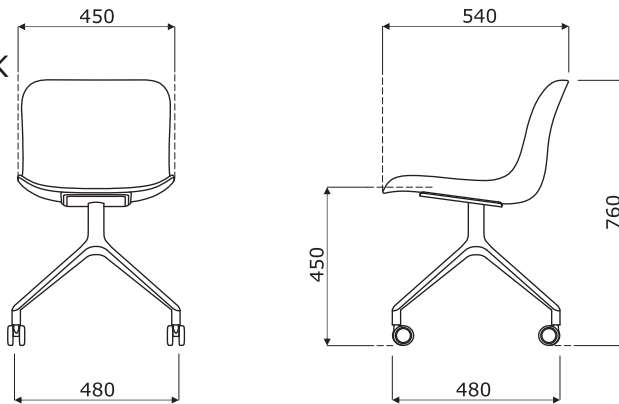

Descrizione tecnica**Baltic 2 Basic** - sedile polipropilene

- carico massimo - 120 kg

Scrittoio**Dimensioni (mm)****OPZIONALE CON SOVRAPREZZO** - Scrittoio - legno multistrato;
scrittoio + braccio supporto in metallo - sempre nello
stesso colore della base

BLK1P14:

- 4 gambe in legno, Ø35 mm
- legno di faggio rivestito con vernice incolore

BLK1P1

BLK1P19
BLK1PP19

BLK1P13

BLK1P19K
BLK1PP19K

BLK1P13K

BLK1P14

BLK1P22

Dimensioni (mm)

BLK1P1

BLK1P19
BLK1PP19

BLK1P13

BLK1P19K
BLK1PP19K

BLK1P13K

BLK1P22