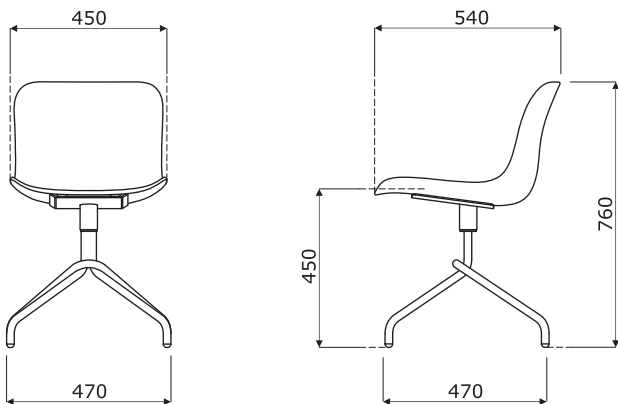

Descrizione tecnica**Baltic 2 Basic** - sedile polipropilene

- carico massimo - 120 kg

Scrittoio**Dimensioni (mm)****OPZIONALE CON SOVRAPREZZO** - Scrittoio - legno multistrato;
scrittoio + braccio supporto in metallo - sempre nello
stesso colore della base

BLK1P14:

- 4 gambe in legno, Ø35 mm
- legno di faggio rivestito con vernice incolore

BLK1P1

BLK1P19
BLK1PP19

BLK1P13

BLK1P19K
BLK1PP19K

BLK1P13K

BLK1P14

BLK1P22

Dimensioni (mm)

BLK1P1

BLK1P19
BLK1PP19

BLK1P13

BLK1P19K
BLK1PP19K

BLK1P13K

BLK1P22