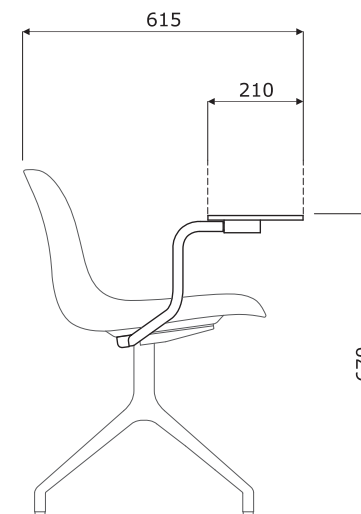

Descrizione tecnica**Baltic 2 Basic** - sedile polipropilene

- carico massimo - 120 kg

Scrittoio**Dimensioni (mm)****OPZIONALE CON SOVRAPREZZO** - Scrittoio - legno multistrato;
scrittoio + braccio supporto in metallo - sempre nello
stesso colore della base

Basi

BLK1P1:

- 4 gambe, metallo, verniciate a polvere
- gambe tubo Ø18 mm
- piedini in plastica

BLK1P13:

- a stella, 4 gambe, verniciata a polvere
- sedia girevole - 360°
- Gamba tubo Ø22 mm
- piedini in plastica

BLK1P13K:

- a stella, 4 gambe, verniciata a polvere
- sedia girevole - 360°
- Gamba tubo Ø22 mm
- ruote per superficie morbide
- OPZIONALE CON SOVRAPREZZO - ruote per superficie dure

BLK1P22:

- a stella, 5 gambe, di alluminio, Ø=630 mm, h=360 mm, verniciata a polvere
- sedia girevole - 360°
- colonna a gas, acciaio, colore: nero, gamma di regolazione 120 mm (450 - 570 mm)
- ruote per superficie morbide
- OPZIONALE CON SOVRAPREZZO - ruote per superficie dure

BLK1P19, BLK1PP19:

- a stella, 4 gambe, di alluminio, verniciata a polvere
- sedia girevole - 360°
- fusione in alluminio
- gambe terminate con piedini in plastica

BLK1P19K, BLK1PP19K:

- a stella, 4 gambe, di alluminio, verniciata a polvere
- sedia girevole - 360°
- fusione in alluminio
- ruote per superficie morbide
- OPZIONALE CON SOVRAPREZZO - ruote per superficie dure