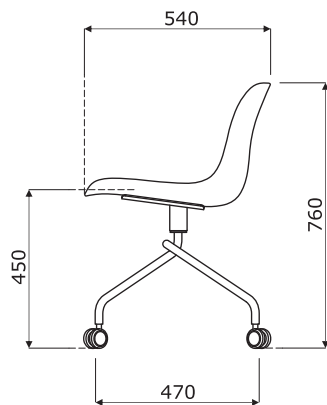

Descrizione tecnica**Baltic 2 Basic** - sedile polipropilene

- carico massimo - 120 kg

Scrittoio**Dimensioni (mm)****OPZIONALE CON SOVRAPREZZO** - Scrittoio - legno multistrato;
scrittoio + braccio supporto in metallo - sempre nello
stesso colore della base

Basi

BLK1P1:

- 4 gambe, metallo, verniciate a polvere
- gambe tubo Ø18 mm
- piedini in plastica

BLK1P13:

- a stella, 4 gambe, verniciata a polvere
- sedia girevole - 360°
- Gamba tubo Ø22 mm
- piedini in plastica

BLK1P14:

- 4 gambe in legno, Ø35 mm
- legno di faggio rivestito con vernice incolore

BLK1P1

BLK1P19
BLK1PP19

BLK1P13

BLK1P19K
BLK1PP19K

BLK1P13K

BLK1P14

BLK1P22

Dimensioni (mm)

BLK1P1

BLK1P19
BLK1PP19

BLK1P13

BLK1P19K
BLK1PP19K

BLK1P13K

BLK1P22