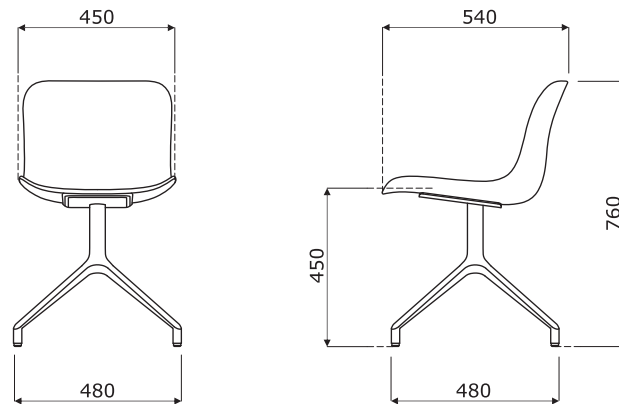

Descrizione tecnica**Baltic 2 Basic** - sedile polipropilene

- carico massimo - 120 kg

Scrittoio**Dimensioni (mm)****OPZIONALE CON SOVRAPREZZO** - Scrittoio - legno multistrato;
scrittoio + braccio supporto in metallo - sempre nello
stesso colore della base

BLK1P14:

- 4 gambe in legno, Ø35 mm
- legno di faggio rivestito con vernice incolore

BLK1P1

BLK1P19
BLK1PP19

BLK1P13

BLK1P19K
BLK1PP19K

BLK1P13K

BLK1P14

BLK1P22

Dimensioni (mm)

BLK1P1

BLK1P19
BLK1PP19

BLK1P13

BLK1P19K
BLK1PP19K

BLK1P13K

BLK1P22