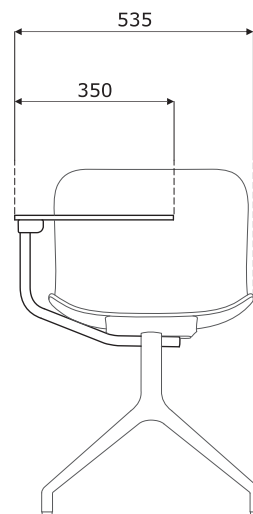

Descrizione tecnica**Baltic 2 Basic** - sedile polipropilene

- carico massimo - 120 kg

Scrittoio**Dimensioni (mm)****OPZIONALE CON SOVRAPREZZO** - Scrittoio - legno multistrato;
scrittoio + braccio supporto in metallo - sempre nello
stesso colore della base

Basi

BLK1P1:

- 4 gambe, metallo, verniciate a polvere
- gambe tubo Ø18 mm
- piedini in plastica

BLK1P13:

- a stella, 4 gambe, verniciata a polvere
- sedia girevole - 360°
- Gamba tubo Ø22 mm
- piedini in plastica

BLK1P13K:

- a stella, 4 gambe, verniciata a polvere
- sedia girevole - 360°
- Gamba tubo Ø22 mm
- ruote per superficie morbide
- OPZIONALE CON SOVRAPREZZO - ruote per superficie dure

BLK1P22:

- a stella, 5 gambe, di alluminio, Ø=630 mm, h=360 mm, verniciata a polvere
- sedia girevole - 360°
- colonna a gas, acciaio, colore: nero, gamma di regolazione 120 mm (450 - 570 mm)
- ruote per superficie morbide
- OPZIONALE CON SOVRAPREZZO - ruote per superficie dure

BLK1P19, BLK1PP19:

- a stella, 4 gambe, di alluminio, verniciata a polvere
- sedia girevole - 360°
- fusione in alluminio
- gambe terminate con piedini in plastica

BLK1P19K, BLK1PP19K:

- a stella, 4 gambe, di alluminio, verniciata a polvere
- sedia girevole - 360°
- fusione in alluminio
- ruote per superficie morbide
- OPZIONALE CON SOVRAPREZZO - ruote per superficie dure