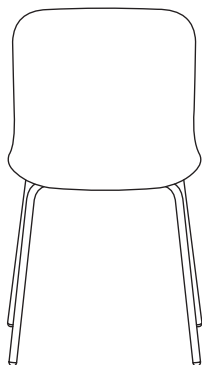

Descrizione tecnica**Baltic 2 Basic** - sedile polipropilene

- carico massimo - 120 kg

Scrittoio**Dimensioni (mm)****OPZIONALE CON SOVRAPREZZO** - Scrittoio - legno multistrato;
scrittoio + braccio supporto in metallo - sempre nello
stesso colore della base

Basi

BLK1P1:

- 4 gambe, metallo, verniciate a polvere
- gambe tubo Ø18 mm
- piedini in plastica

BLK1P13:

- a stella, 4 gambe, verniciata a polvere
- sedia girevole - 360°
- Gamba tubo Ø22 mm
- piedini in plastica

BLK1P13K:

- a stella, 4 gambe, verniciata a polvere
- sedia girevole - 360°
- Gamba tubo Ø22 mm
- ruote per superficie morbide
- OPZIONALE CON SOVRAPREZZO - ruote per superficie dure

BLK1P22:

- a stella, 5 gambe, di alluminio, Ø=630 mm, h=360 mm, verniciata a polvere
- sedia girevole - 360°
- colonna a gas, acciaio, colore: nero, gamma di regolazione 120 mm (450 - 570 mm)
- ruote per superficie morbide
- OPZIONALE CON SOVRAPREZZO - ruote per superficie dure

BLK1P19, BLK1PP19:

- a stella, 4 gambe, di alluminio, verniciata a polvere
- sedia girevole - 360°
- fusione in alluminio
- gambe terminate con piedini in plastica

BLK1P19K, BLK1PP19K:

- a stella, 4 gambe, di alluminio, verniciata a polvere
- sedia girevole - 360°
- fusione in alluminio
- ruote per superficie morbide
- OPZIONALE CON SOVRAPREZZO - ruote per superficie dure